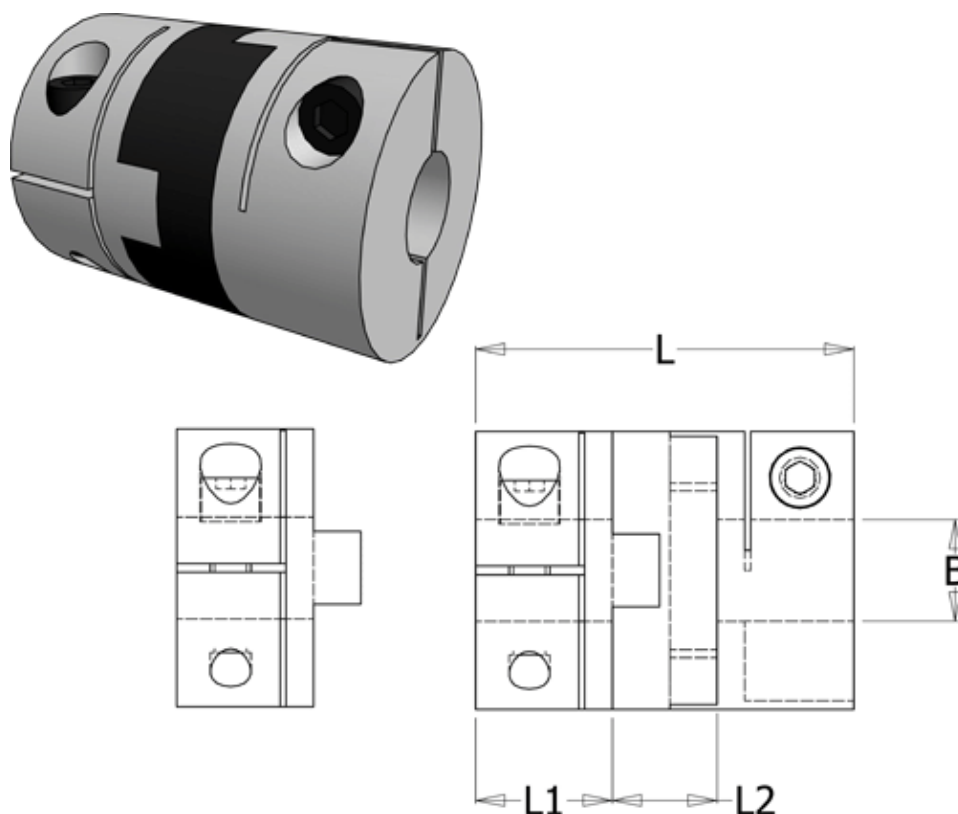

Article number: 33214525740

Description: Oldham coupling hub 452H57.40 ALU
with clamp hub and through bore, bore 15 mm

Measures

B1	= 15
D	= 57.1
L	= 78
L1	= 28.4
L2	= 21.2

Note: Overnævnte varenr. er kun for et koblingsnav. Der går 2 koblingsnav og 1 element til 1 komplet kobling

Screw = M6

Torque (Nm) = 44